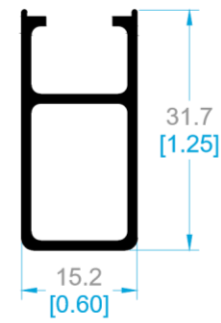

## SERIE 2" PERFILES

**9955**

TRASLAPE PUERTA.

**9954**

TRASLAPE VENTANA.

**7821**

CERCO PUERTA.

**8320**

INTERMDIO PARA CUADRÍCULA.