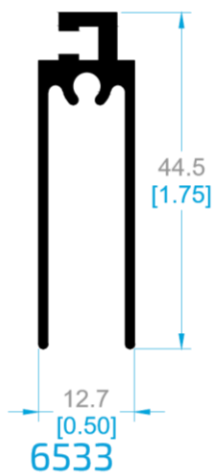

# PORTAVIDRIOS Y VITRINAS

## PERFILES

**3316**  
RIEL VITRINA.

**3358**  
ZAPATA VITRINA.

**3329**  
GUÍA VITRINA.

**7013**  
PORTAVIDRIO.

**7014**  
JUNQUILLO.

# DUELAS PERFILES

**6617**  
DUELA LISA.

**6775**  
DUELA ENTRECALLE.

**8380**  
DUELA GRAFICADA.

**11128**  
DUELA ONDULADA.

## MOSQUITERO PERFILES

MOSQUITERO HORIZONTAL.

MOSQUITERO VERTICAL.

MOSQUITERO UNIVERSAL.

MOSQUITERO LIGERO.

ADAPTADOR MOSQUITERO.

MOSQUITERO.

RIEL ADAPTADOR.