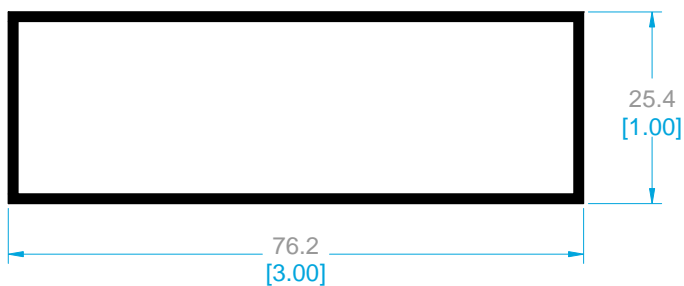

TUBOS RECTANGULARES

PERFILES

2516

TUBO RECTANGULAR DE 3" X 1".